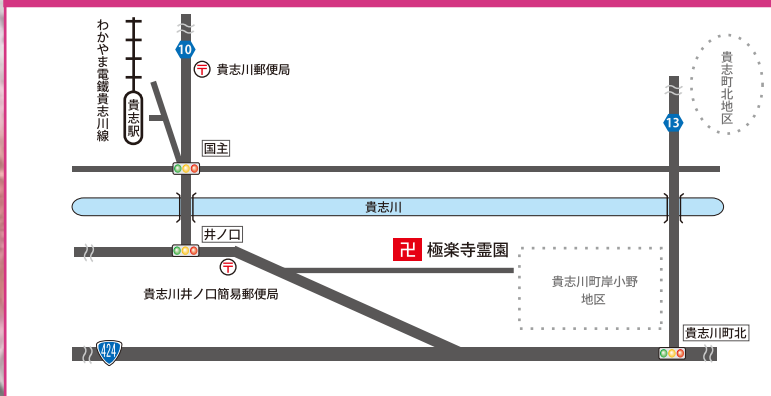

極楽寺霊園

宗旨、宗派は問いません

永代供養付
墓地
墓石 **148**万円～
セット価格(税別)

25紀環衛発第239005

極楽寺霊園 五つの安心

- ①由緒あるお寺の境内墓地
- ②全区画バリアフリー設計
- ③休憩所・車椅子専用型トイレ完備
- ④在来仏教であれば宗旨、宗派は問いません
- ⑤檀家条件は一切ありません

真言宗 極楽寺 わかやま電鉄貴志川線 貴志駅より徒歩15分

極楽寺霊園