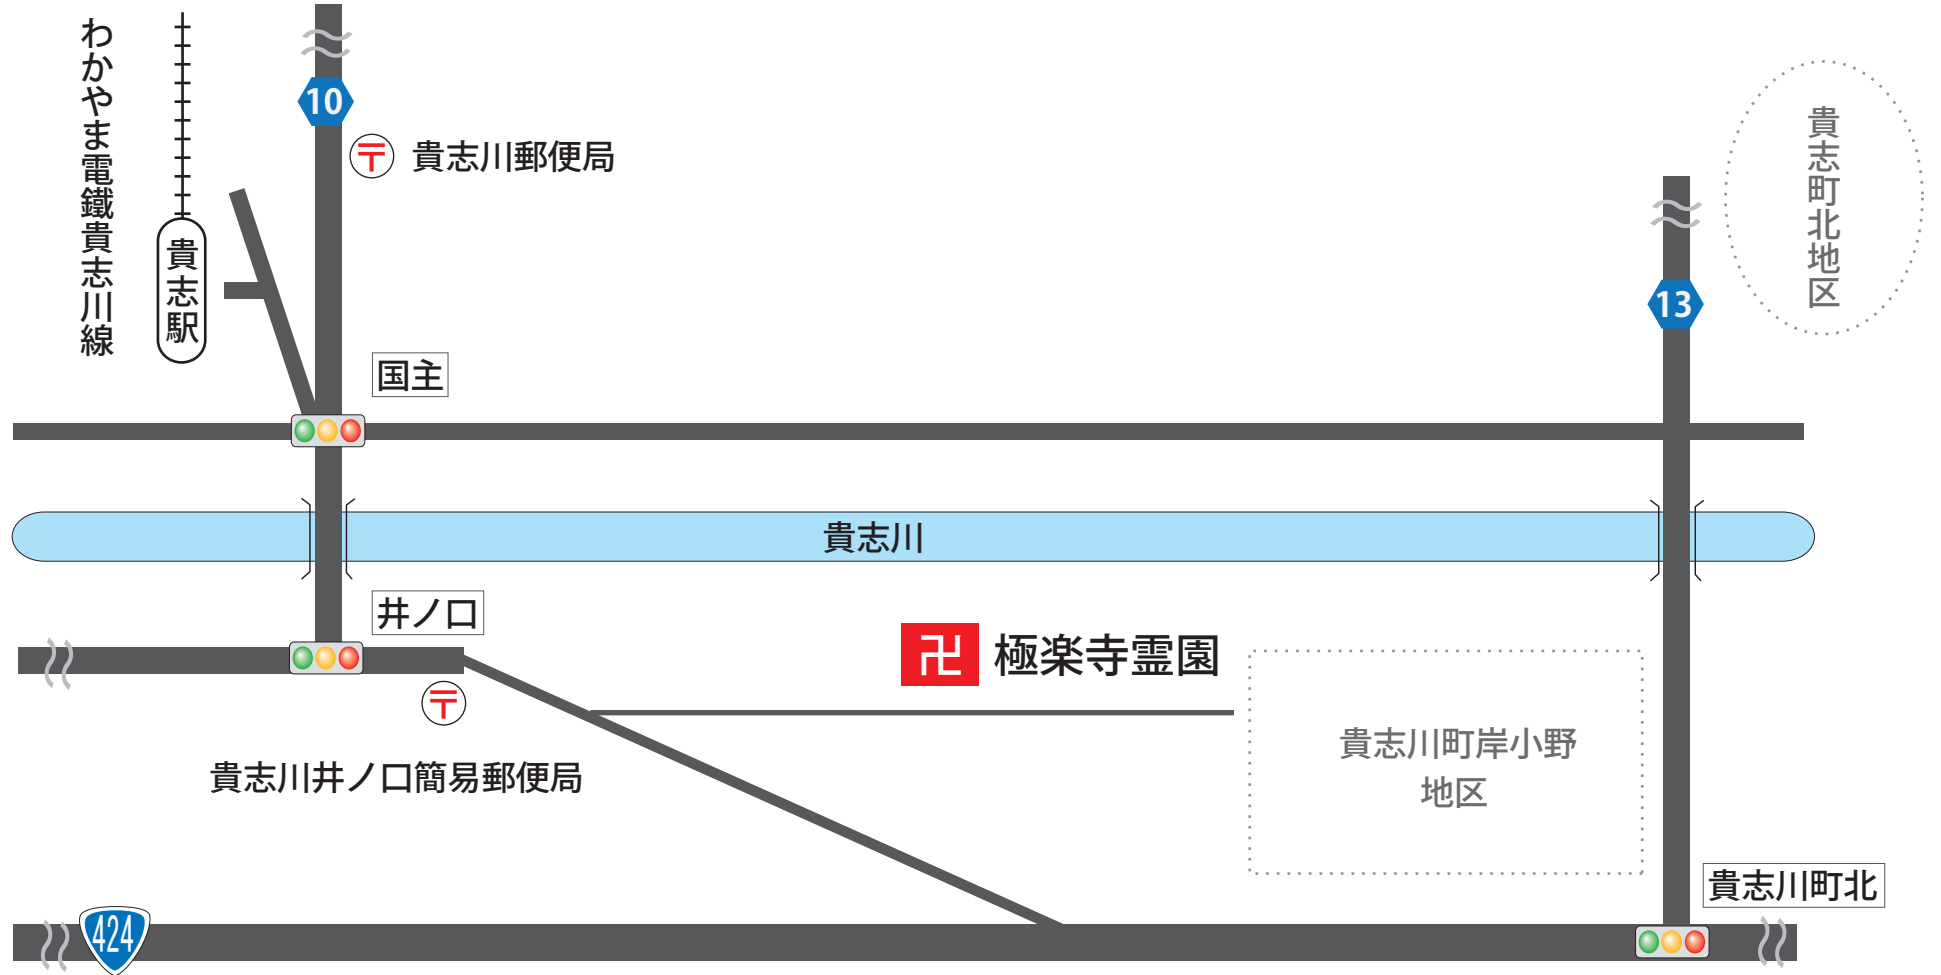

真言宗 極楽寺 わかやま電鐵貴志川線 貴志駅より徒歩15分

〒6400424 和歌山県紀の川市貴志川町井ノ口 106 073-664-2329